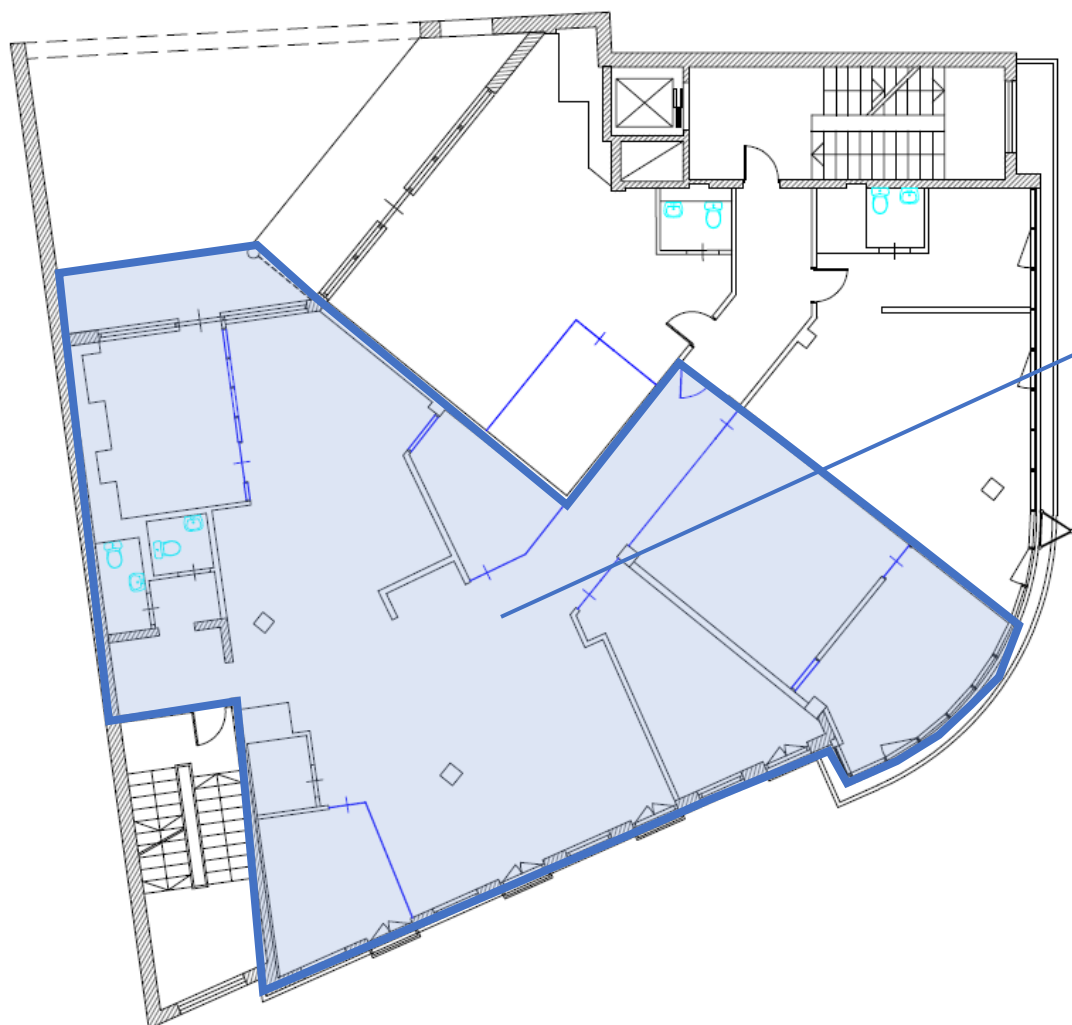

MCITY Gertrudes

Rīgā, Ģertrūdes iela 66

4.stāva plānojums

219.40 m2