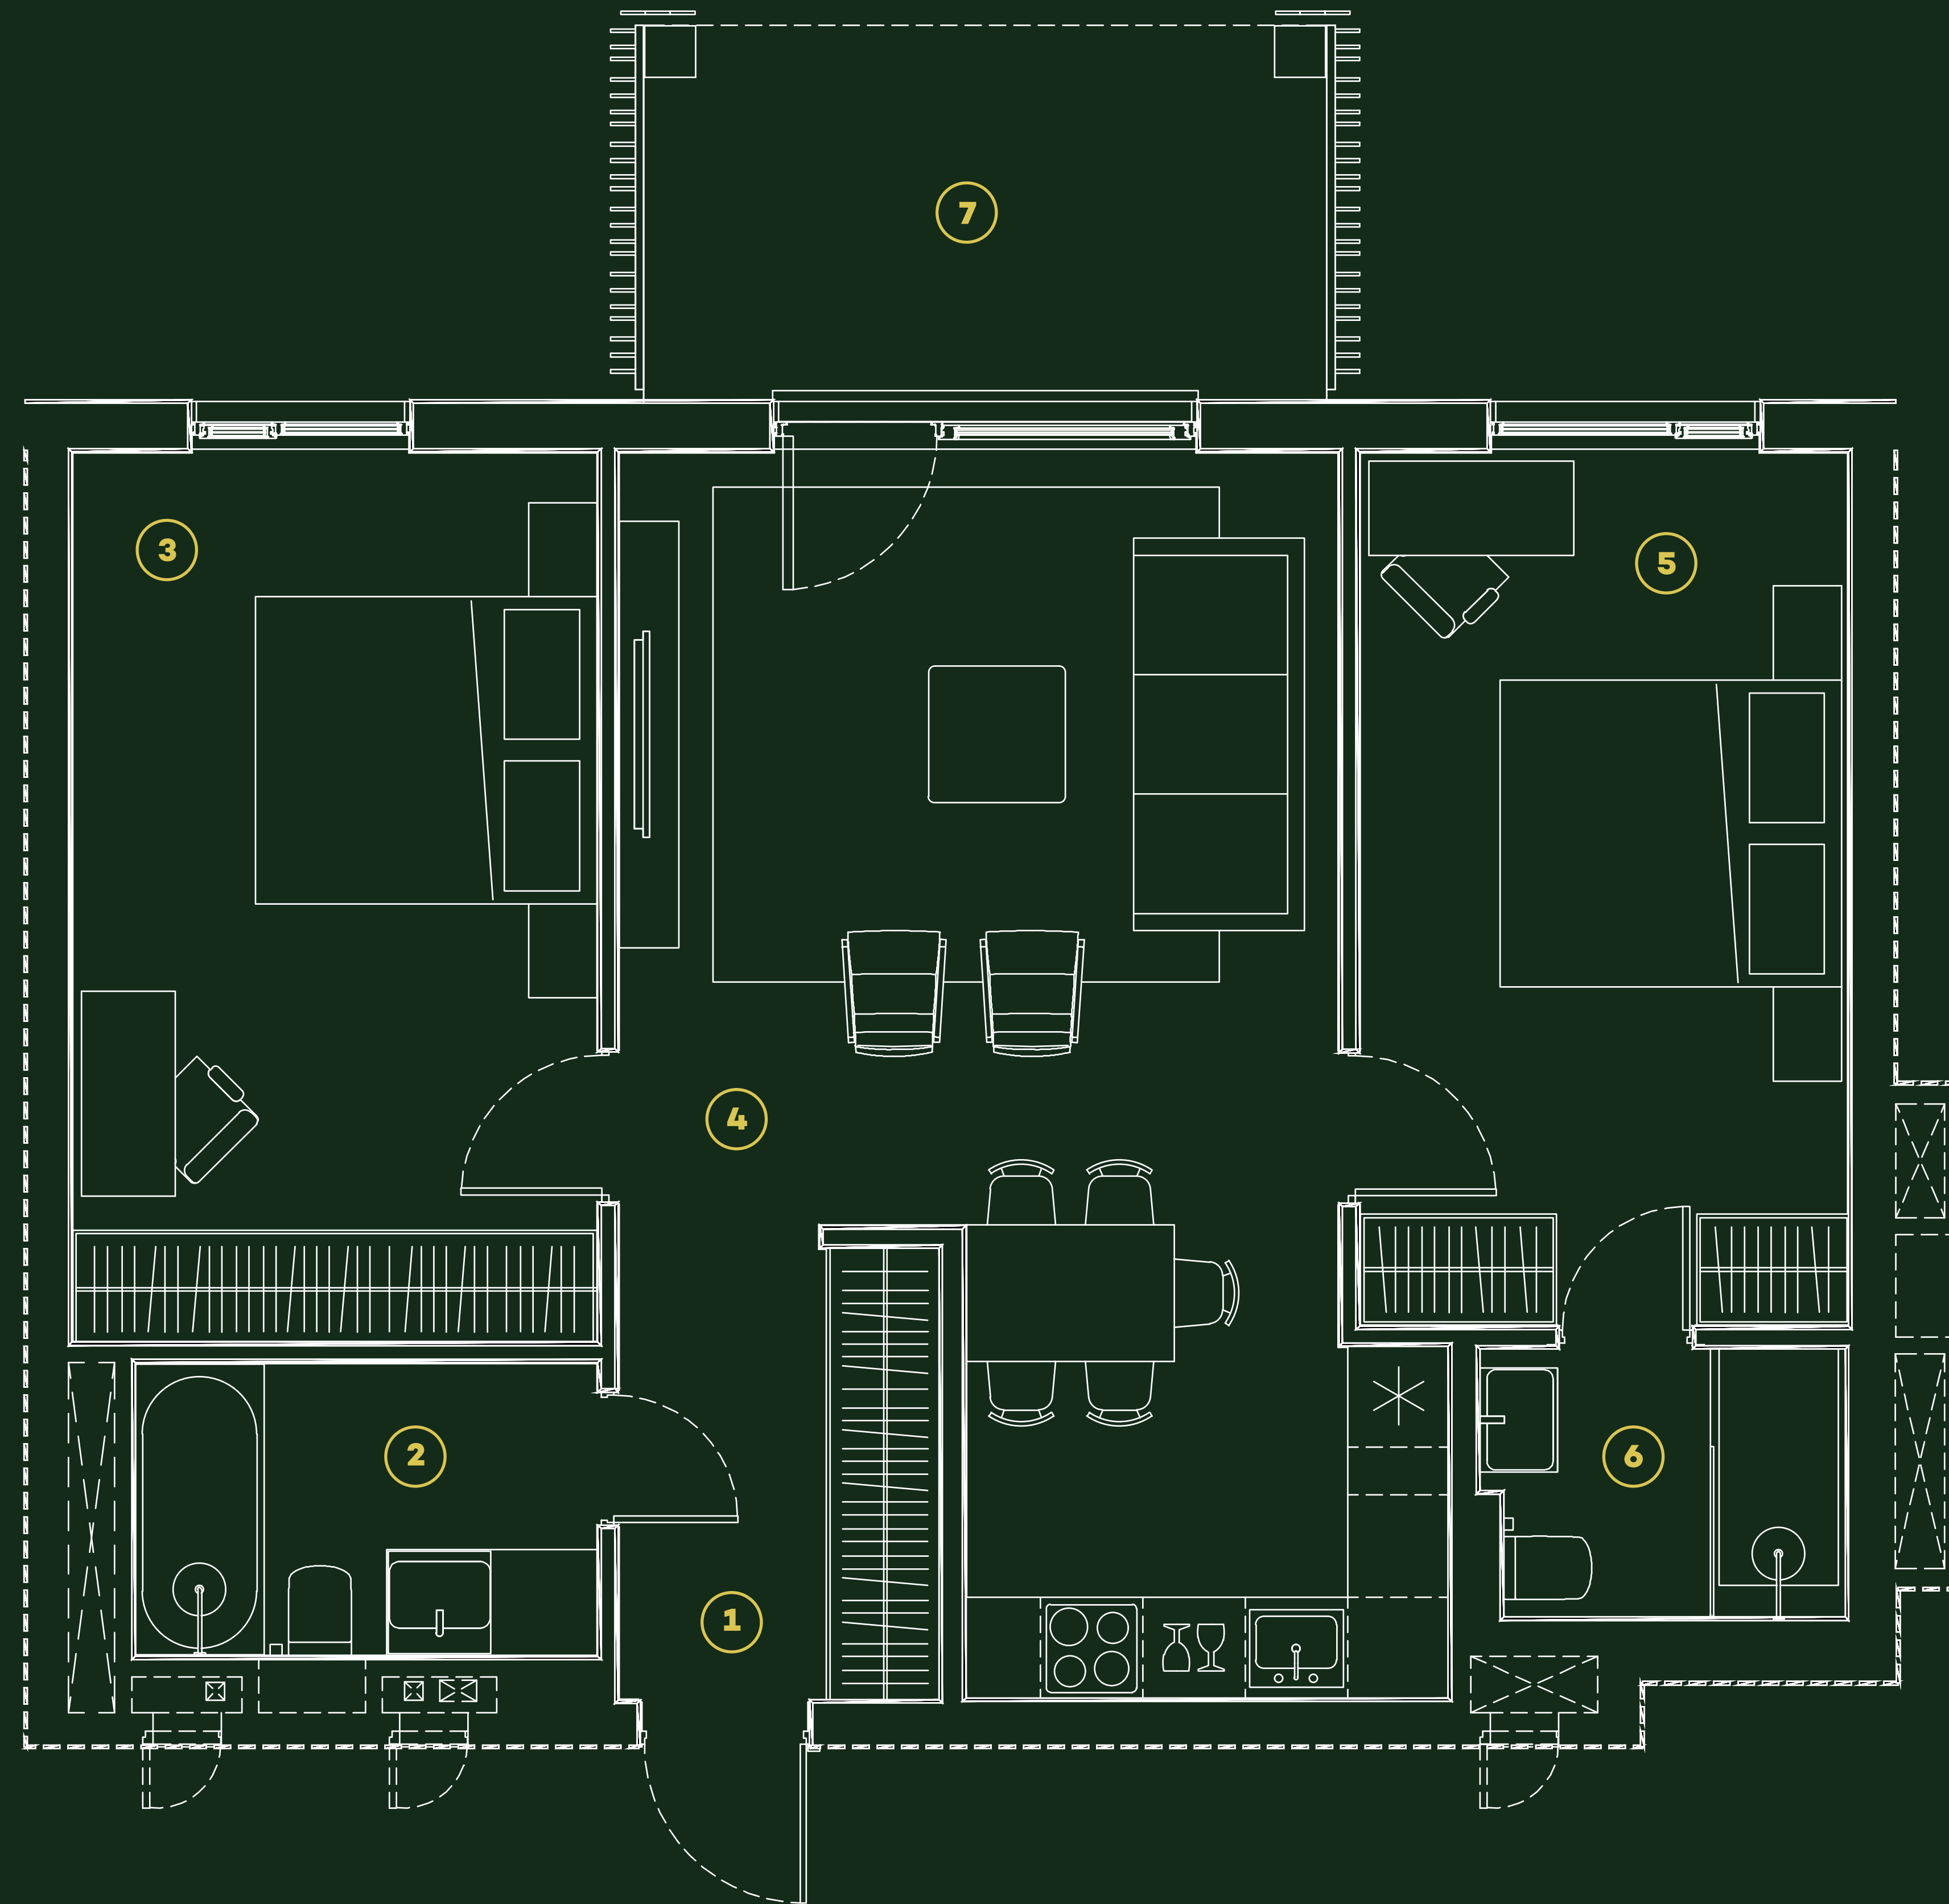

### Dživoklis Nr.1

Statuss:

Istabas: 3

**Platība: 79,4 m<sup>2</sup>**

Dzīvojamā platība: 70,8 m<sup>2</sup>

Terāse: 8,6 m<sup>2</sup>

**1.** 5,2 m<sup>2</sup>

**2.** 4,6 m<sup>2</sup>

**3.** 16,2 m<sup>2</sup>

**4.** 26,7 m<sup>2</sup>

**5.** 14,8 m<sup>2</sup>

**6.** 3,3 m<sup>2</sup>

**7.** 8,6 m<sup>2</sup>