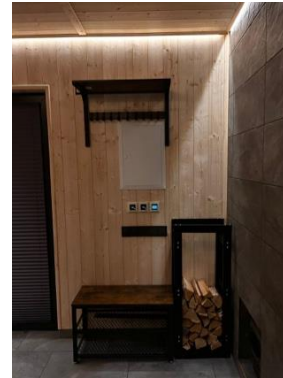

Ēkas energoefektivitāte — relatīvs enerģijas daudzums, kas raksturo konkrētās ēkas apkurei, ventilācijai, dzesēšanai, apgaismojumam un karstā ūdens apgādei nepieciešamās enerģijas patēriņu ēkas tipam raksturīgos ekspluatācijas apstākļos.