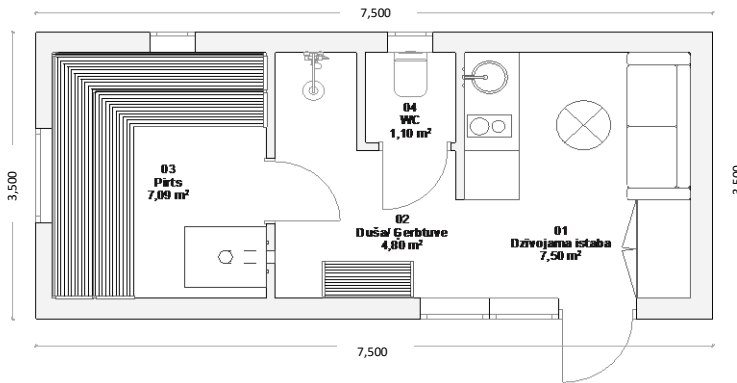

## Tava VIESU māja ar SPA kompleksu

Telpu platība: 20,49 m<sup>2</sup>

- ✓ Piedāvājam iegādāties Latvijā ražotus ECO viesu māju pirts moduļu kompleksus divos izmēros: 20,49m<sup>2</sup> un 29,34m<sup>2</sup>.
- ✓ Plaša iespēja pielāgot viesu māju pirts moduļu komfortu Jūsu vēlmēm ar domu: Pasūti un sakomplektē savu viesu māju pats!
- ✓ Viesu mājas pirts moduļu ražošanas procesā tiek izmantoti augstas klases ekoloģiski tīri un kvalitatīvi būvmateriāli, lai radītu mājīgu un komfortablu atpūtu Jūsu Ģimenei.
- ✓ Cena Jūsu ECO viesu mājas pirts kompleksam sākot no 32 000.00 EUR (PVN tai skaitā)
- ✓ Demo - Eco Viesu mājas pirts kompleksus ar visām iespējamajām komforta funkcijām var apskatīties Mūsu izliktajos paraug moduļos - Kārļa Ulmaņa Gatvē 127 pie (Circle-K).

## Pamatkomplekta piedāvājums\*

| Ārsienas   | Iekšsienas   | Grīdas panelis  |
|--|--|---|
|  <p>Ārējā apšuvuma plāksne UYV 125x21 (Royal Impregnated)<br/>Latojums 25x100 c/c600 horizontāli<br/>Latojums 25x45 c/c600 vertikāli<br/>Vēja membrāna<br/>9,5 mm Gyproc GTS (vēja plāksne)<br/>45x145 mm (C18 - C24) koka karkass cc600mm<br/>100 + 50 mm Izolācija<br/>Tvaika barjera 0,2 mm<br/>45x45 mm koka latojums cc600mm<br/>50 mm izolācija<br/>Iekšējā apšuvuma plāksne UYV 121x14</p> |  <p>Iekšējā apšuvuma plāksne UYV 121x14 (iezemēta + 1 x krāsota kārtā)<br/>12mm skaidu plātnes OSB/3<br/>45x95 mm (C18 - C24) koka karkass cc600mm<br/>100 mm Izolācija<br/>12 mm skaidu plātnes OSB/3 (iekļauta)<br/>Iekšējā apšuvuma plāksne UYV 121x14 (iezemēta + 1 x kārtā krāsota) vai sienas flīzes</p> |  <p>Pārsegums P-1<br/>1 : 10</p> <p>18mm saplākšņa plāksne<br/>100+70+50 mm Izolācija<br/>45x220 mm (C18 - C24) koka karkass cc600mm<br/>Cementa plātnes Cembrit 8mm</p> |
| <p><b>Jumta panelis</b></p>  <p>Jumta segums (ICOPAL)<br/>Latojums 25x100 c/c600 horizontāli<br/>Latojums 25x45 c/c600 vertikāli<br/>Vēja membrāna<br/>45x220 mm (C18 - C24) koka karkass cc600mm</p>  |  |   |