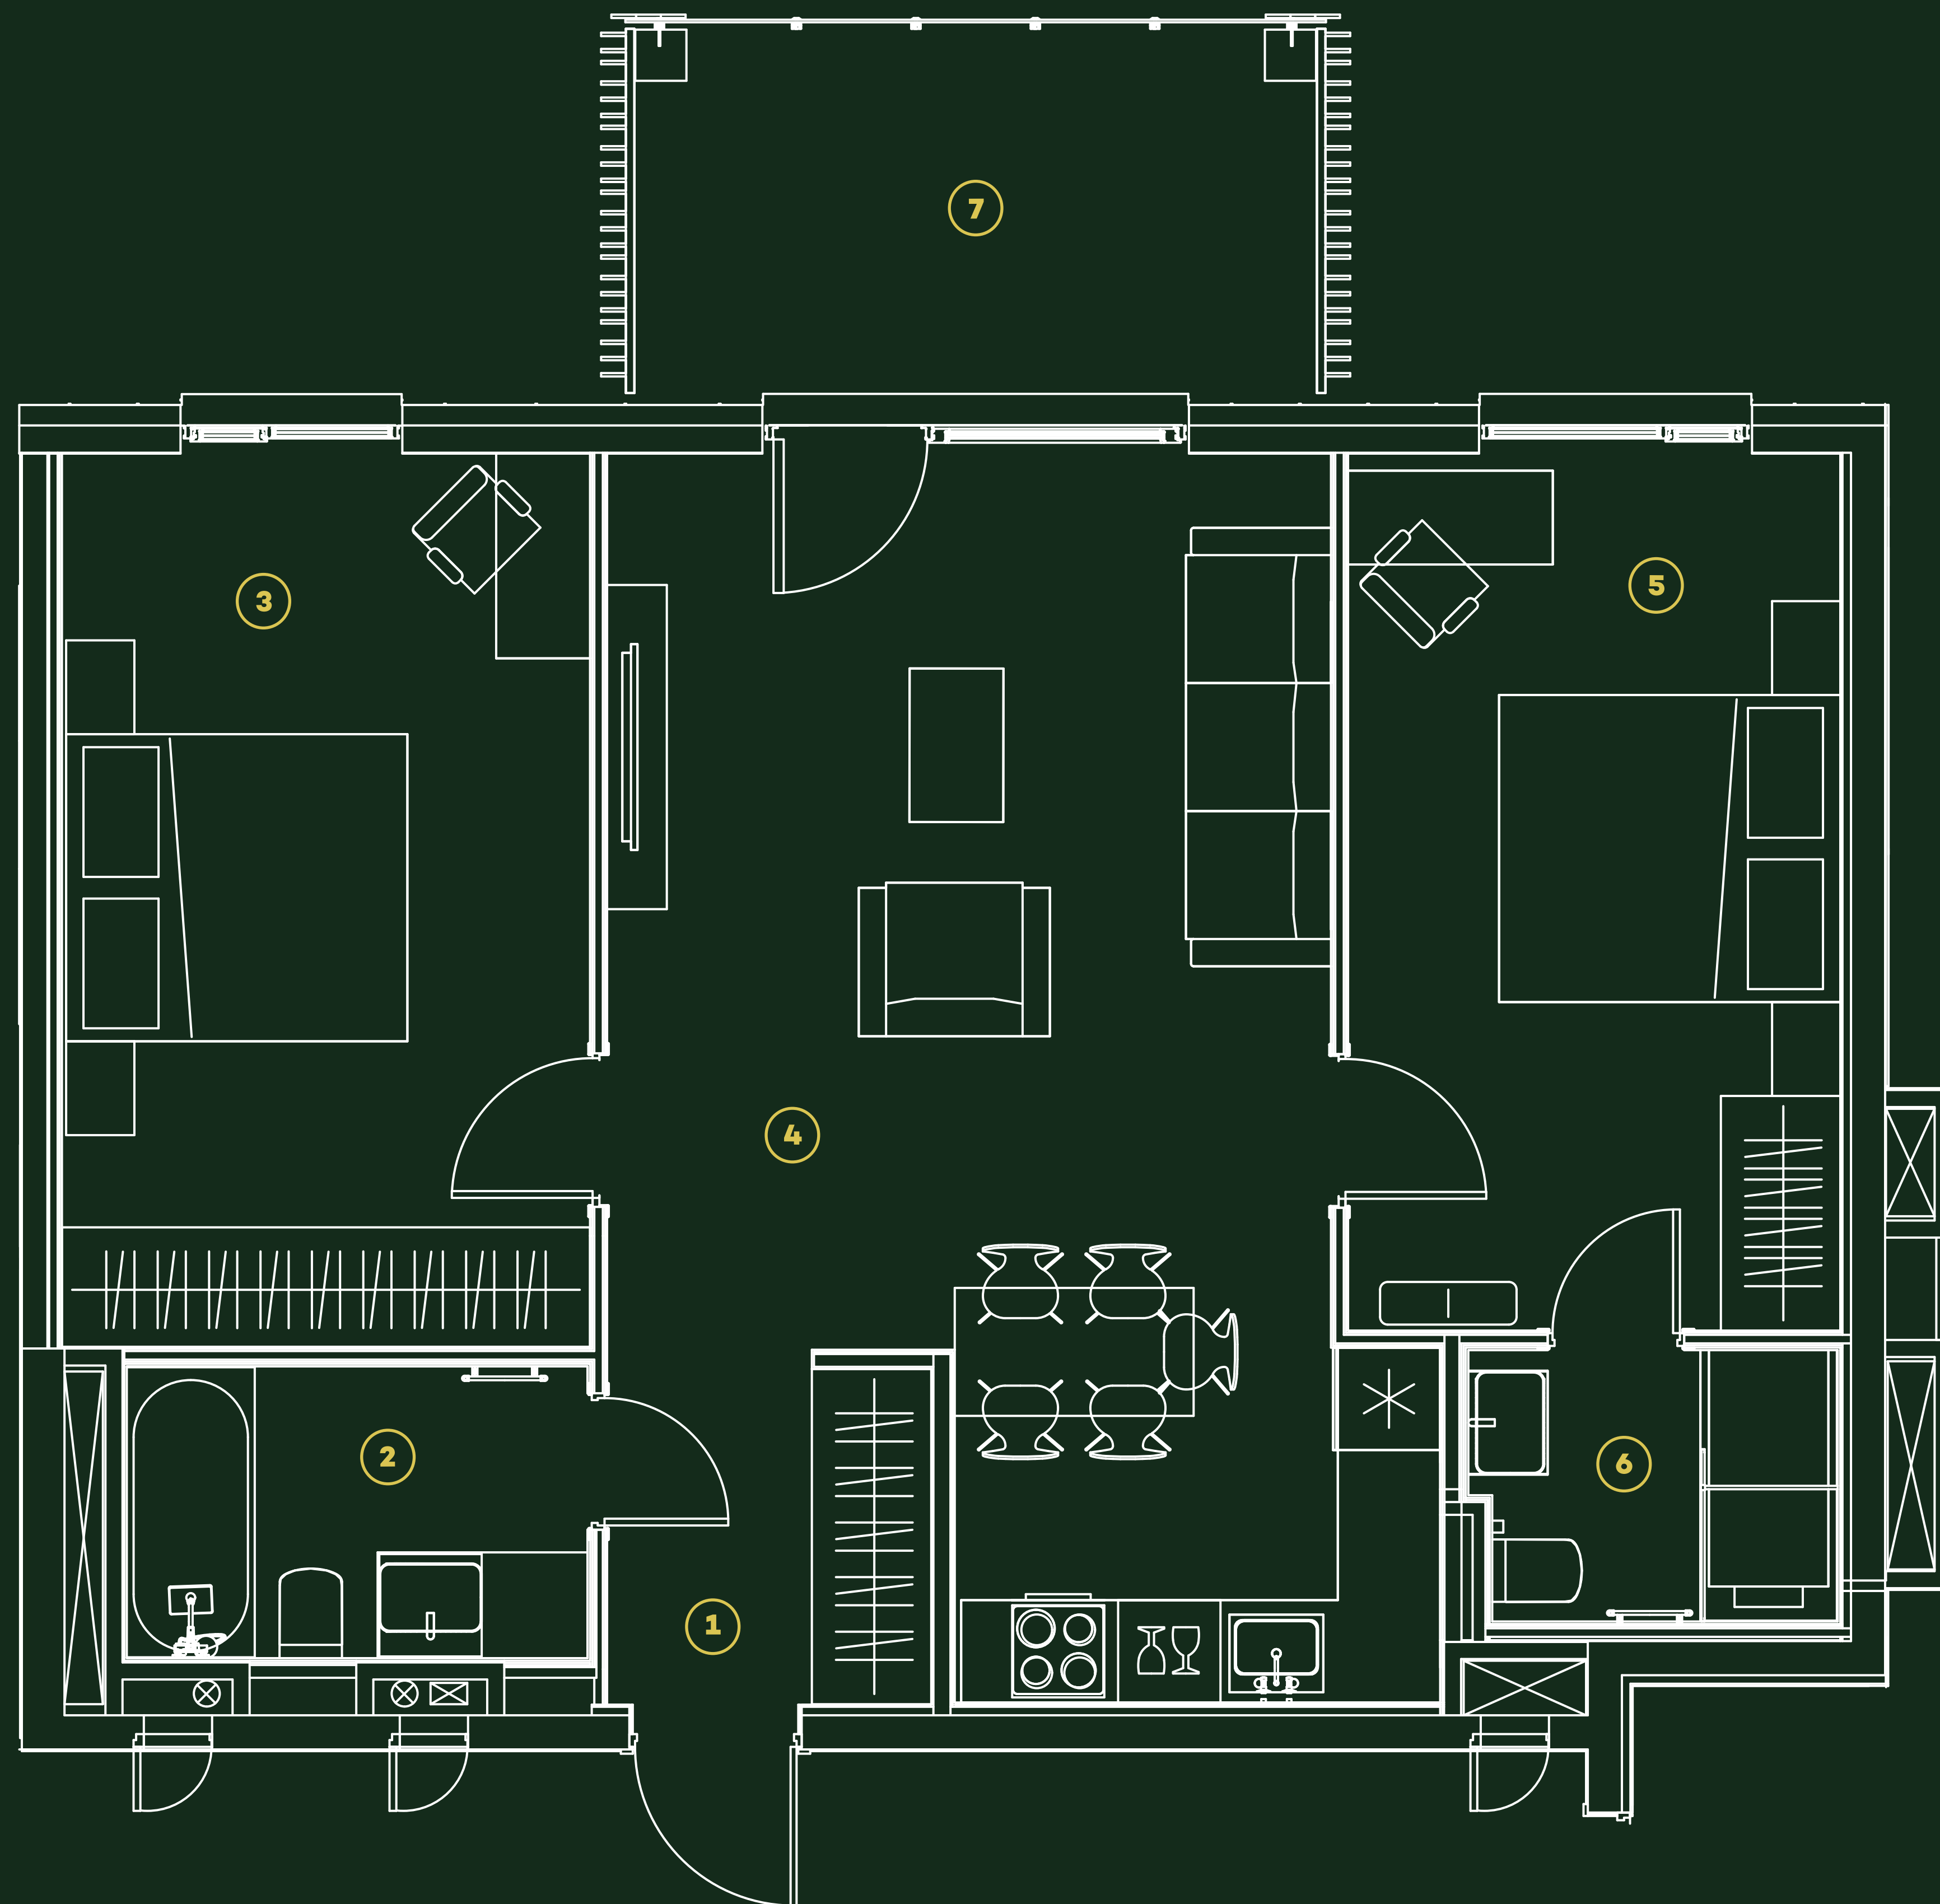

65° NE

Dzīvoklis Nr.29

Statuss:

Istabas: 3

Platība: 79,5 m²

Dzīvojamā platība: 70,9 m²

Terāse: 8,6 m²

1. 3,8 m²

2. 4,6 m²

3. 16,2 m²

4. 28,2 m²

5. 14,8 m²

6. 3,3 m²

7. 8,6 m²

DIŽOZOLI

Mārupe