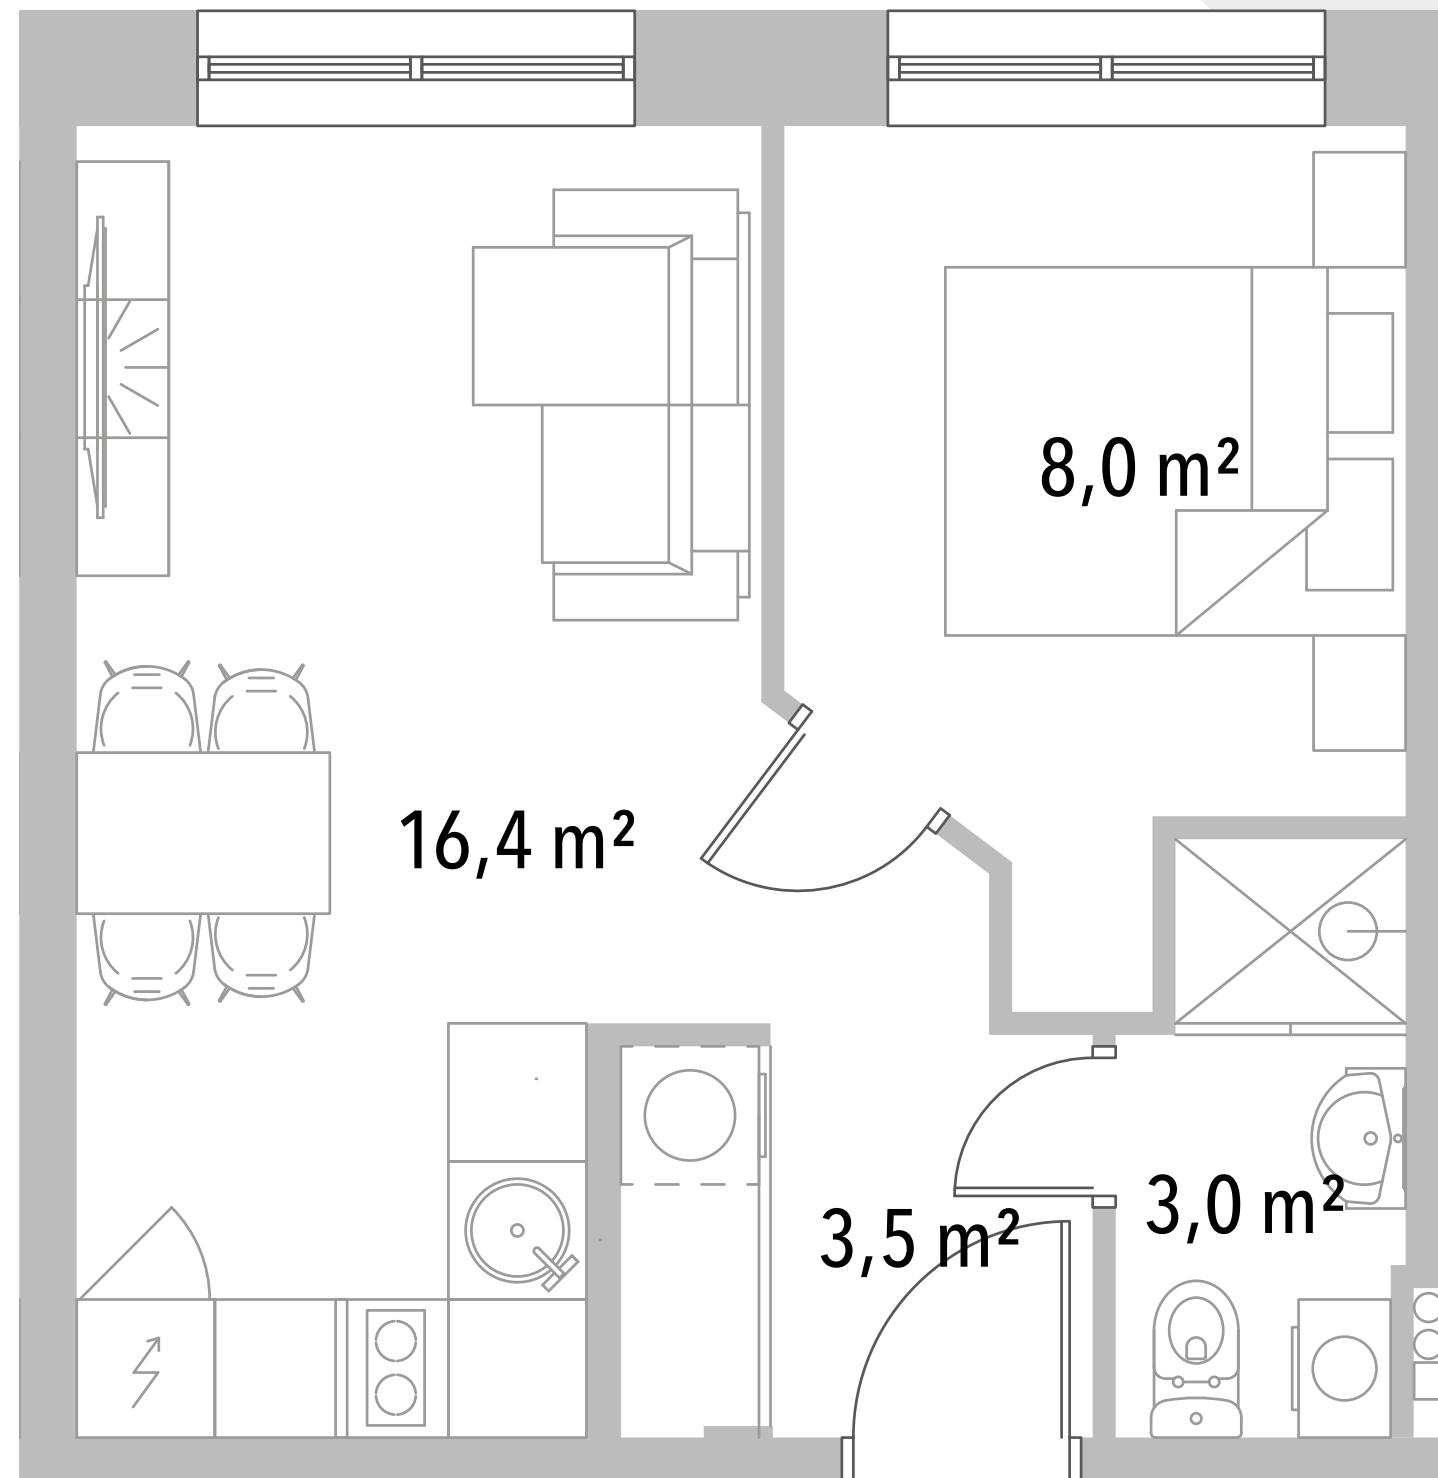

-Čiekurkalna- 7

Tava pilsētas rezidence

Nr. **94**

STĀVS	2
ISTABAS	2
PLATĪBA	30,9 m ²

Priekštelpa	3,5 m ²
Dzīvojamā istaba ar virtuvi	16,4 m ²
Dzīvojamā istaba #1	8,0 m ²
Sanmezgls	3,0 m ²

Čiekurkalna 7. šķērslīnija