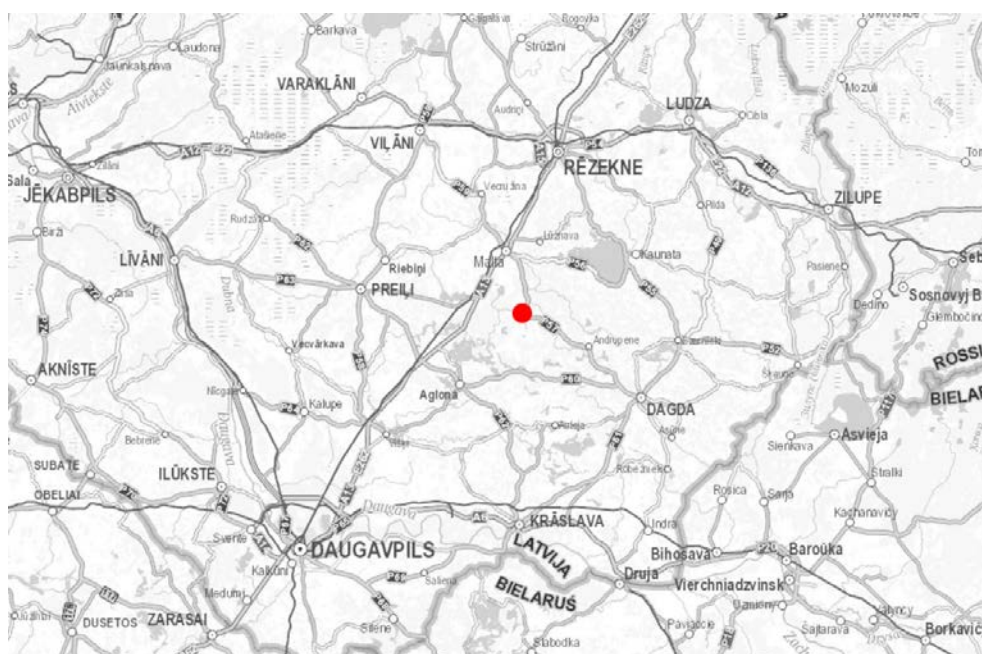

PĒTĀMĀS ĒKAS NOVIENTNE

Babru muižas adrese:

“Babri”, Babri, Pušas pag., Rēzeknes nov., LV-4635

Babru muižas kungu ēka Babros pie Pušas ezera¹

Babru muiža Daugavpils un Rēzeknes pilsētu kontekstā²

¹ Karte izgūta no Latvijas Ģeotelpiskās informācijas aģentūras kartes [tiešsaiste 30.01.2018.]:
<https://kartes.lgia.gov.lv/karte/?x=237209.800&y=698342.7&lX=2014.0&ly=972.550&l=1,8,15,33,34,35,37,39,40>

² Karte izgūta no Jānasētas kartēm [tiešsaiste 30.01.2018.]:
http://balticmaps.eu/?lang=lv&draw_hash=mmxiwh¢erx=702637.5977195146¢ery=6243259.267617636&zoom=8&layer=map&ls=0