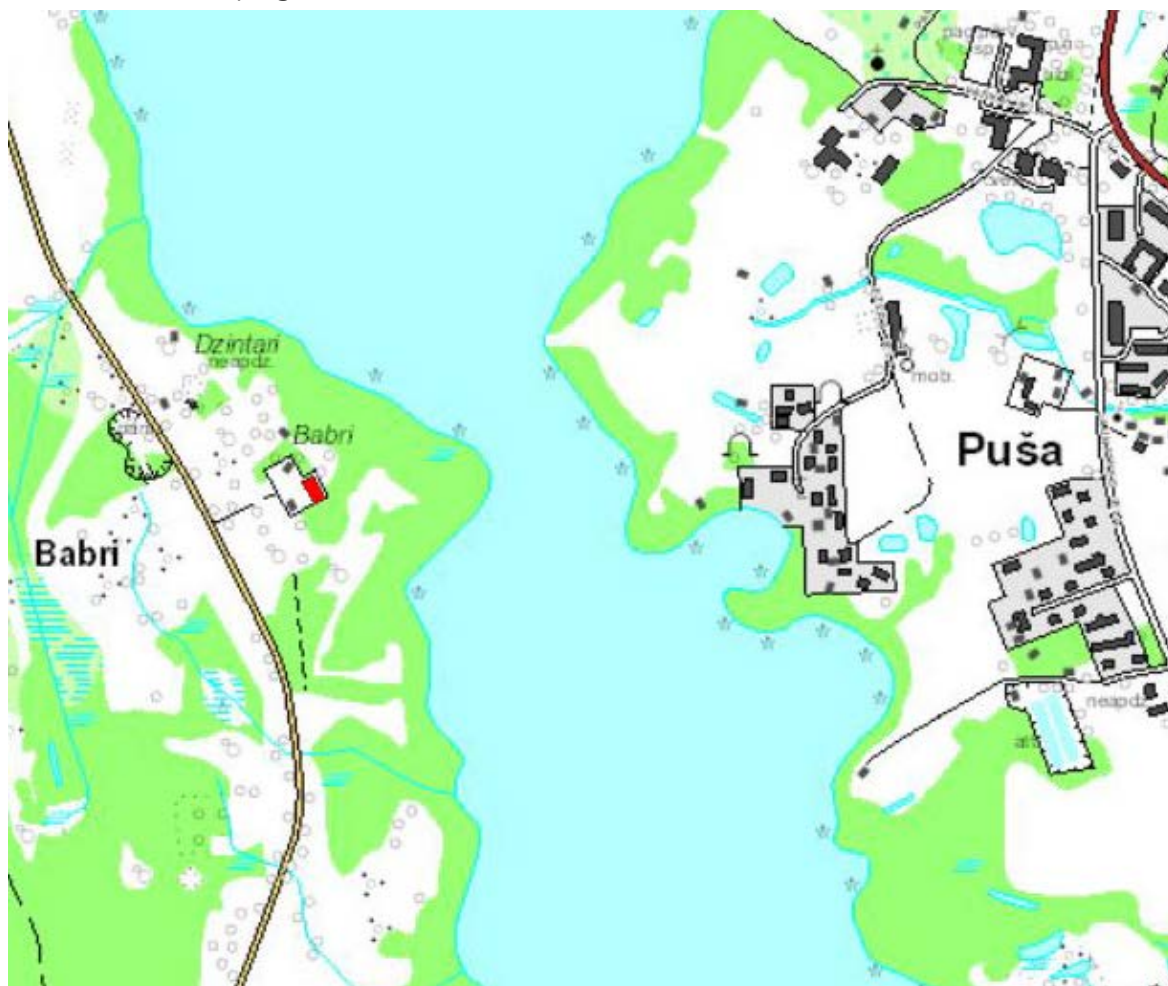

PĒTĀMĀS ĒKAS NOVIENTNE

Babru muižas adrese:

“Babri”, Babri, Pušas pag., Rēzeknes nov., LV-4635

Babru muižas kungu ēka Babros pie Pušas ezera¹

Babru muiža Daugavpils un Rēzeknes pilsētu kontekstā²

¹ Karte izgūta no Latvijas Ģeotelpiskās informācijas aģentūras kartes [tiešsaiste 30.01.2018.]:
<https://kartes.lgia.gov.lv/karte/?x=237209.800&y=698342.7&lX=2014.0&ly=972.550&l=1,8,15,33,34,35,37,39,40>

² Karte izgūta no Jānasētas kartēm [tiešsaiste 30.01.2018.]:
http://balticmaps.eu/?lang=lv&draw_hash=mmxiwh¢erx=702637.5977195146¢ery=6243259.267617636&zoom=8&layer=map&ls=0