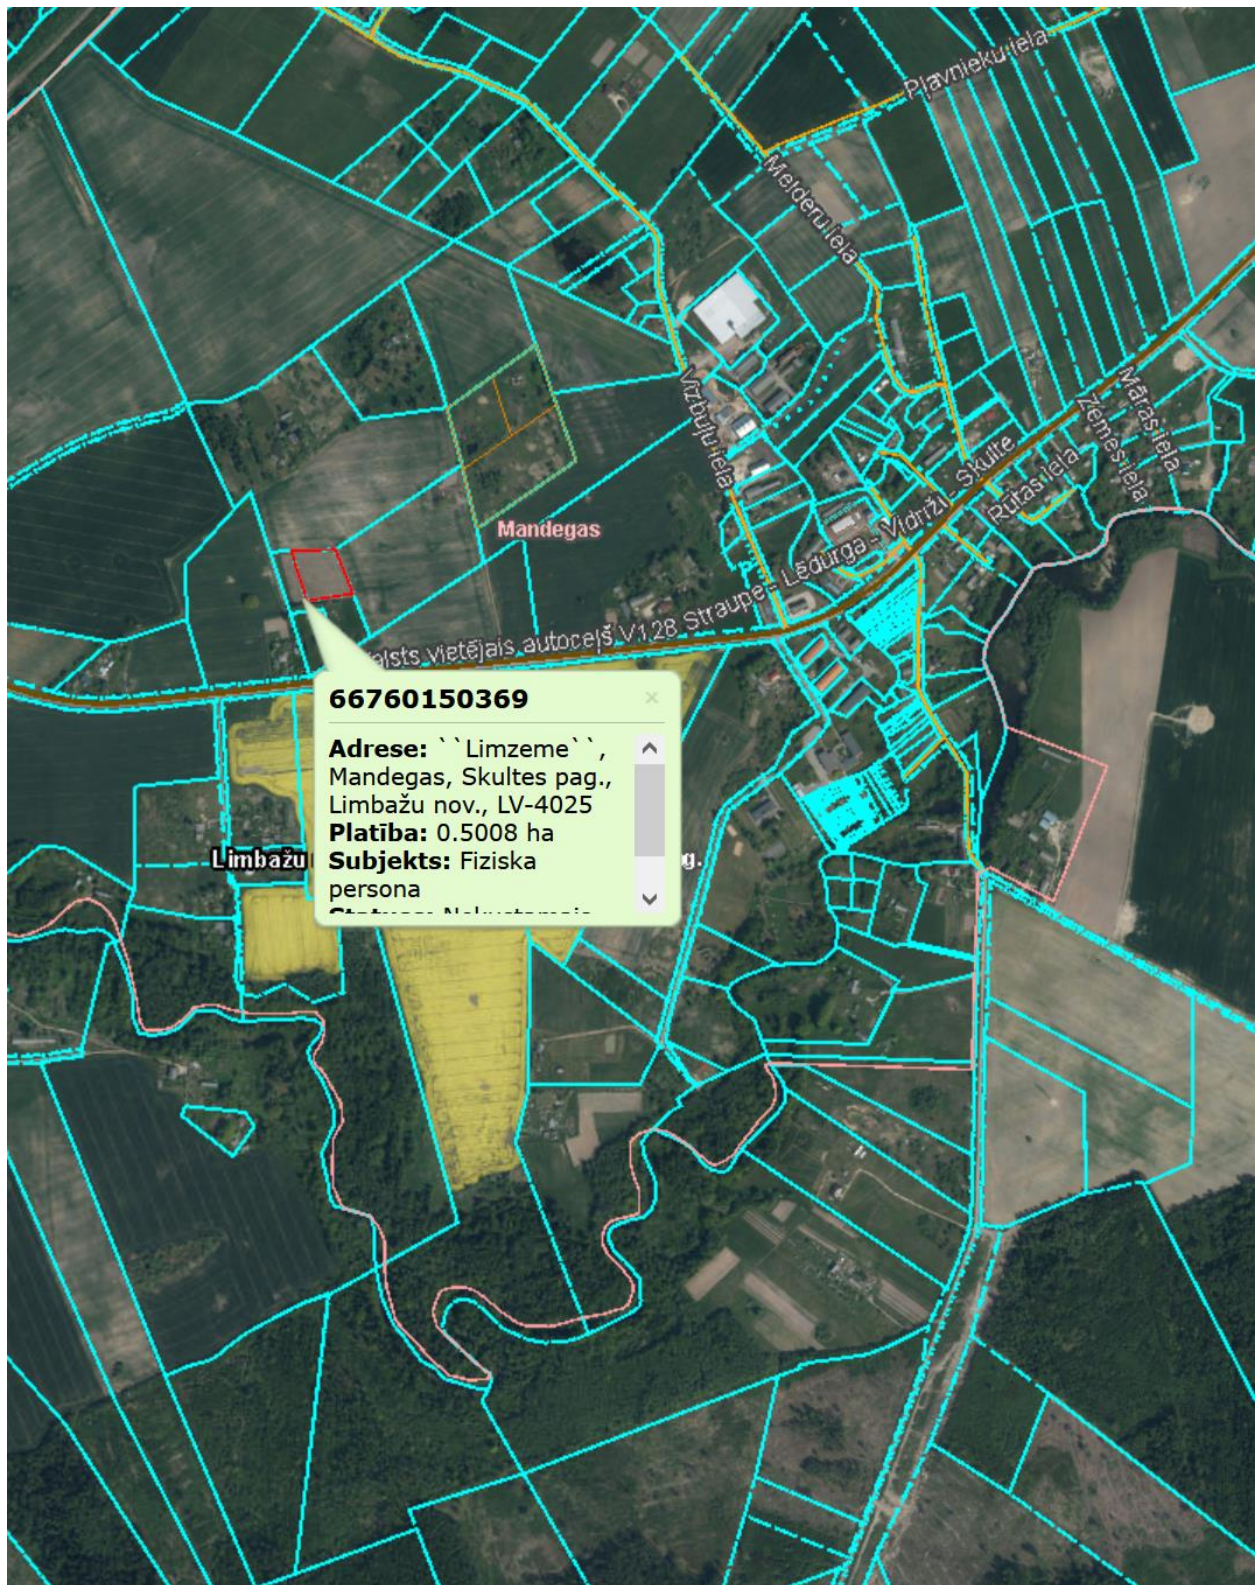

66760150369

Adrese: ``Limzeme``,
Mandegas, Skultes pag.,
Limbažu nov., LV-4025

Platība: 0.5008 ha

Subjekts: Fiziska
persona

Īpašnieks: N...

Vārpiņas

Akācijās Sk

Valsts v

66760150369 ✕

Adrese: ` `Limzeme` ` ,
Mandegas, Skultes pag.,
Limbažu nov., LV-4025

Platība: 0.5008 ha

Subjekts: Fiziska
persona