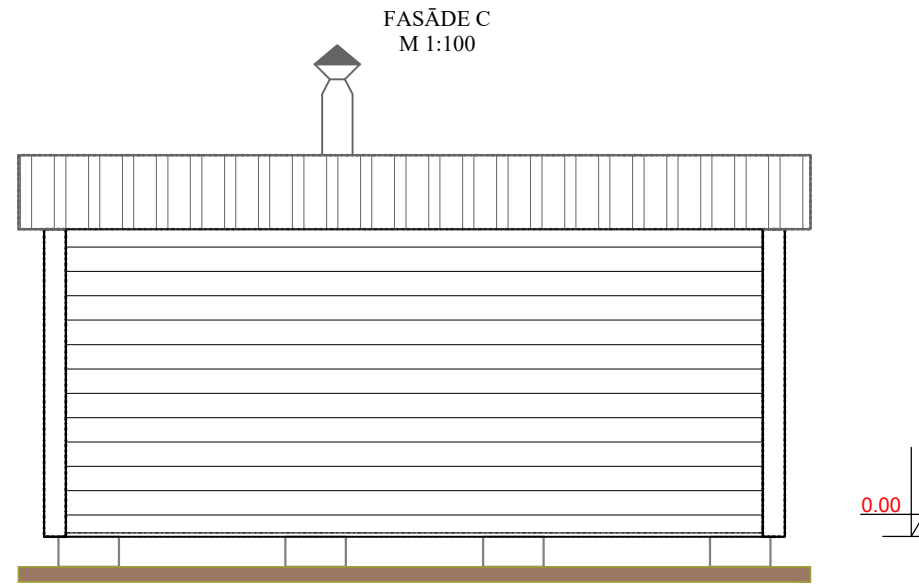

Piezīmes:
*Izmēri doti milimetros (mm) augstuma atzīmes metros (m).

FASĀDES RISINĀJUMS:

1. Ārsienu apdare - Koka dēļi
2. Jumta segums - Metāla dakstiņu jumts
3. Koka logi un durvis

Nr.	Objekta nosaukums	Stāvu skaits	Kopējā platība m ²	Apbūves laukums m ²	Ugunsdrošības pakāpe	Augstums, m
1.	Pirts ēka	1	10.9	15.3	U3	2.52

Objekta nosaukums: Pirts ēka A	MARKA	LAPA	MĒROGS
	AR	AR1	1:100
Rasējums: Stāvu plāns; Fasādes A;B;C;D	LAPU SKAITS: 1		STADIJA PR