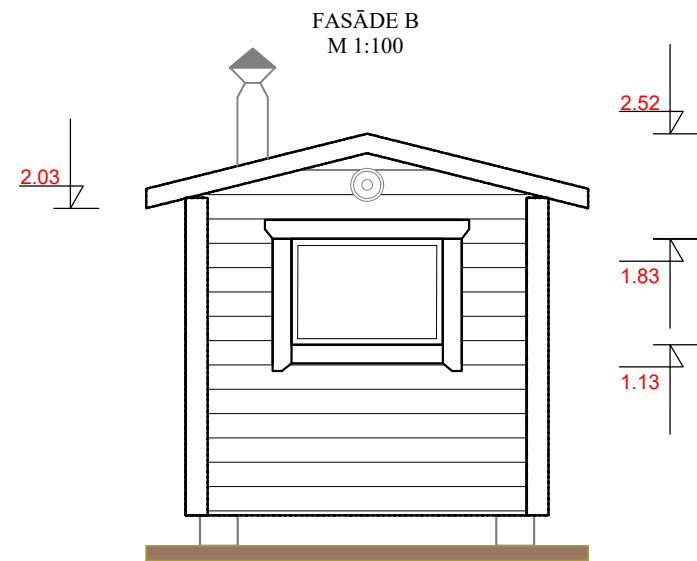

Piezīmes:
*Izmēri doti milimetros (mm) augstuma atzīmes metros (m).

FASĀDES RISINĀJUMS:

1. Ārsienu apdare - Koka dēļi
2. Jumta segums - Metāla dakstiņu jumts
3. Koka logi un durvis

Nr.	Objekta nosaukums	Stāvu skaits	Kopējā platība m ²	Apbūves laukums m ²	Ugunsdrošības pakāpe	Augstums, m
1.	Pirts ēka	1	10.9	15.3	U3	2.52

Objekta nosaukums: Pirts ēka A	MARKA	LAPA	MĒROGS
	AR	AR1	1:100
Rasējums: Stāvu plāns; Fasādes A;B;C;D	LAPU SKAITS: 1		STADIJA PR