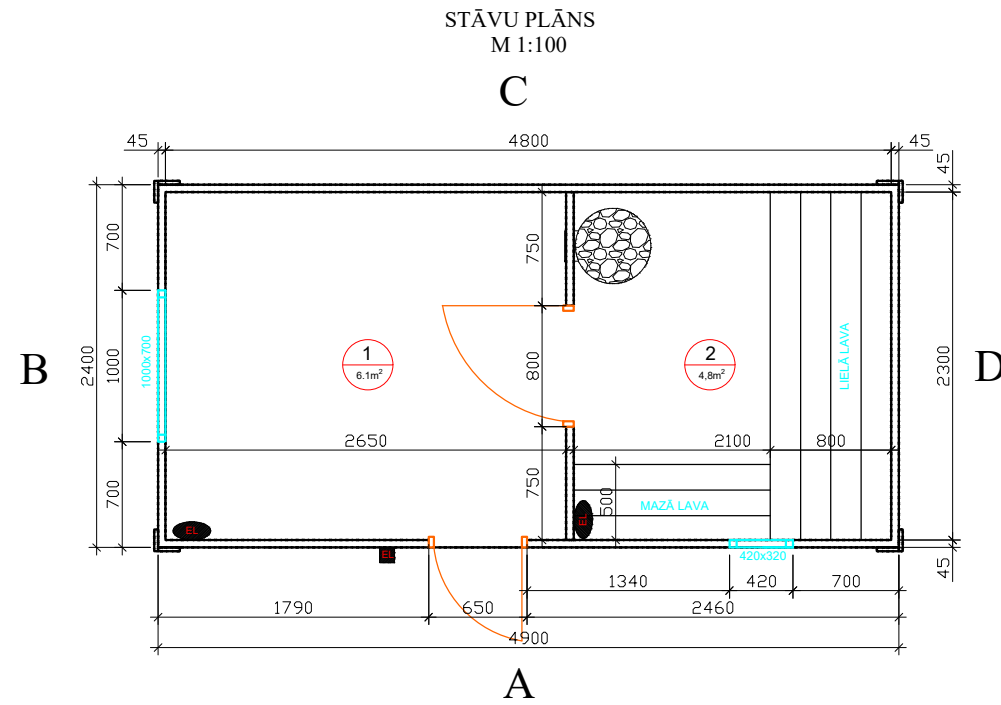

Piezīmes:
*Izmēri doti milimetros (mm) augstuma atzīmes metros (m).

FASĀDES RISINĀJUMS:

1. Ārsienu apdare - Koka dēļi
2. Jumta segums - Metāla dakstiņu jumts
3. Koka logi un durvis

Nr.	Objekta nosaukums	Stāvu skaits	Kopējā platība m ²	Apbūves laukums m ²	Ugunsdrošības pakāpe	Augstums, m
1.	Pirts ēka	1	10.9	15.3	U3	2.52

Objekta nosaukums: Pirts ēka A	MARKA	LAPA	MĒROGS
	AR	AR1	1:100
Rasējums: Stāvu plāns; Fasādes A;B;C;D	LAPU SKAITS: 1		STADIJA PR