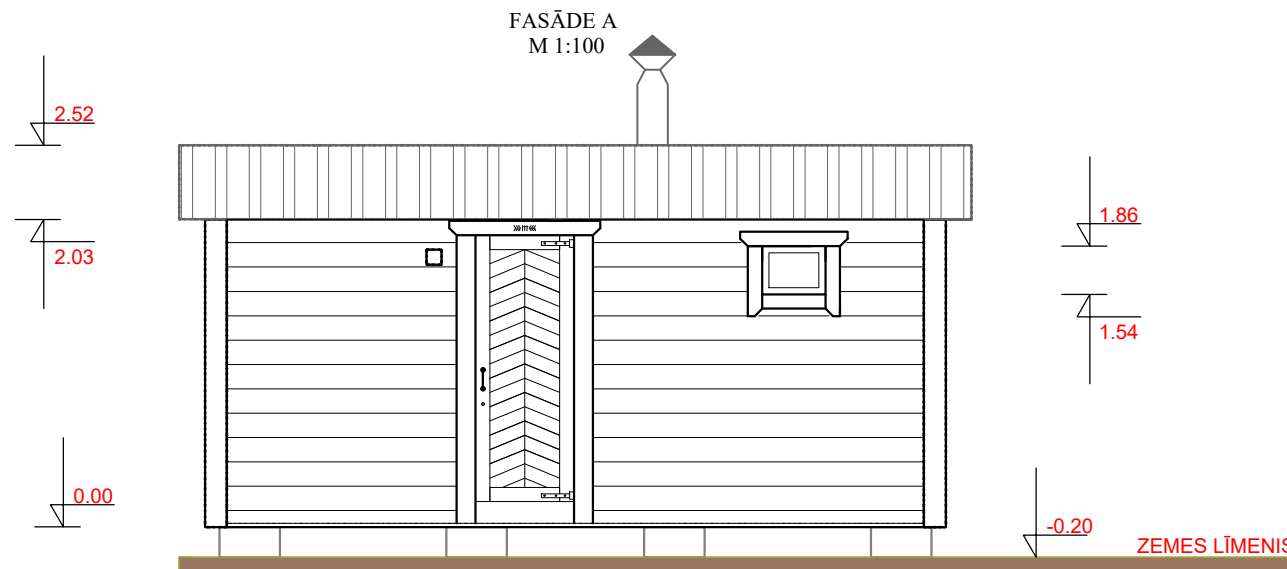

Piezīmes:
*Izmēri doti milimetros (mm) augstuma atzīmes metros (m).

FASĀDES RISINĀJUMS:

1. Ārsienu apdare - Koka dēļi
2. Jumta segums - Metāla dakstiņu jumts
3. Koka logi un durvis

Nr.	Objekta nosaukums	Stāvu skaits	Kopējā platība m ²	Apbūves laukums m ²	Ugunsdrošības pakāpe	Augstums, m
1.	Pirts ēka	1	10.9	15.3	U3	2.52

Objekta nosaukums: Pirts ēka A	MARKA	LAPA	MĒROGS
	AR	AR1	1:100
Rasējums: Stāvu plāns; Fasādes A;B;C;D	LAPU SKAITS: 1		STADIJA PR