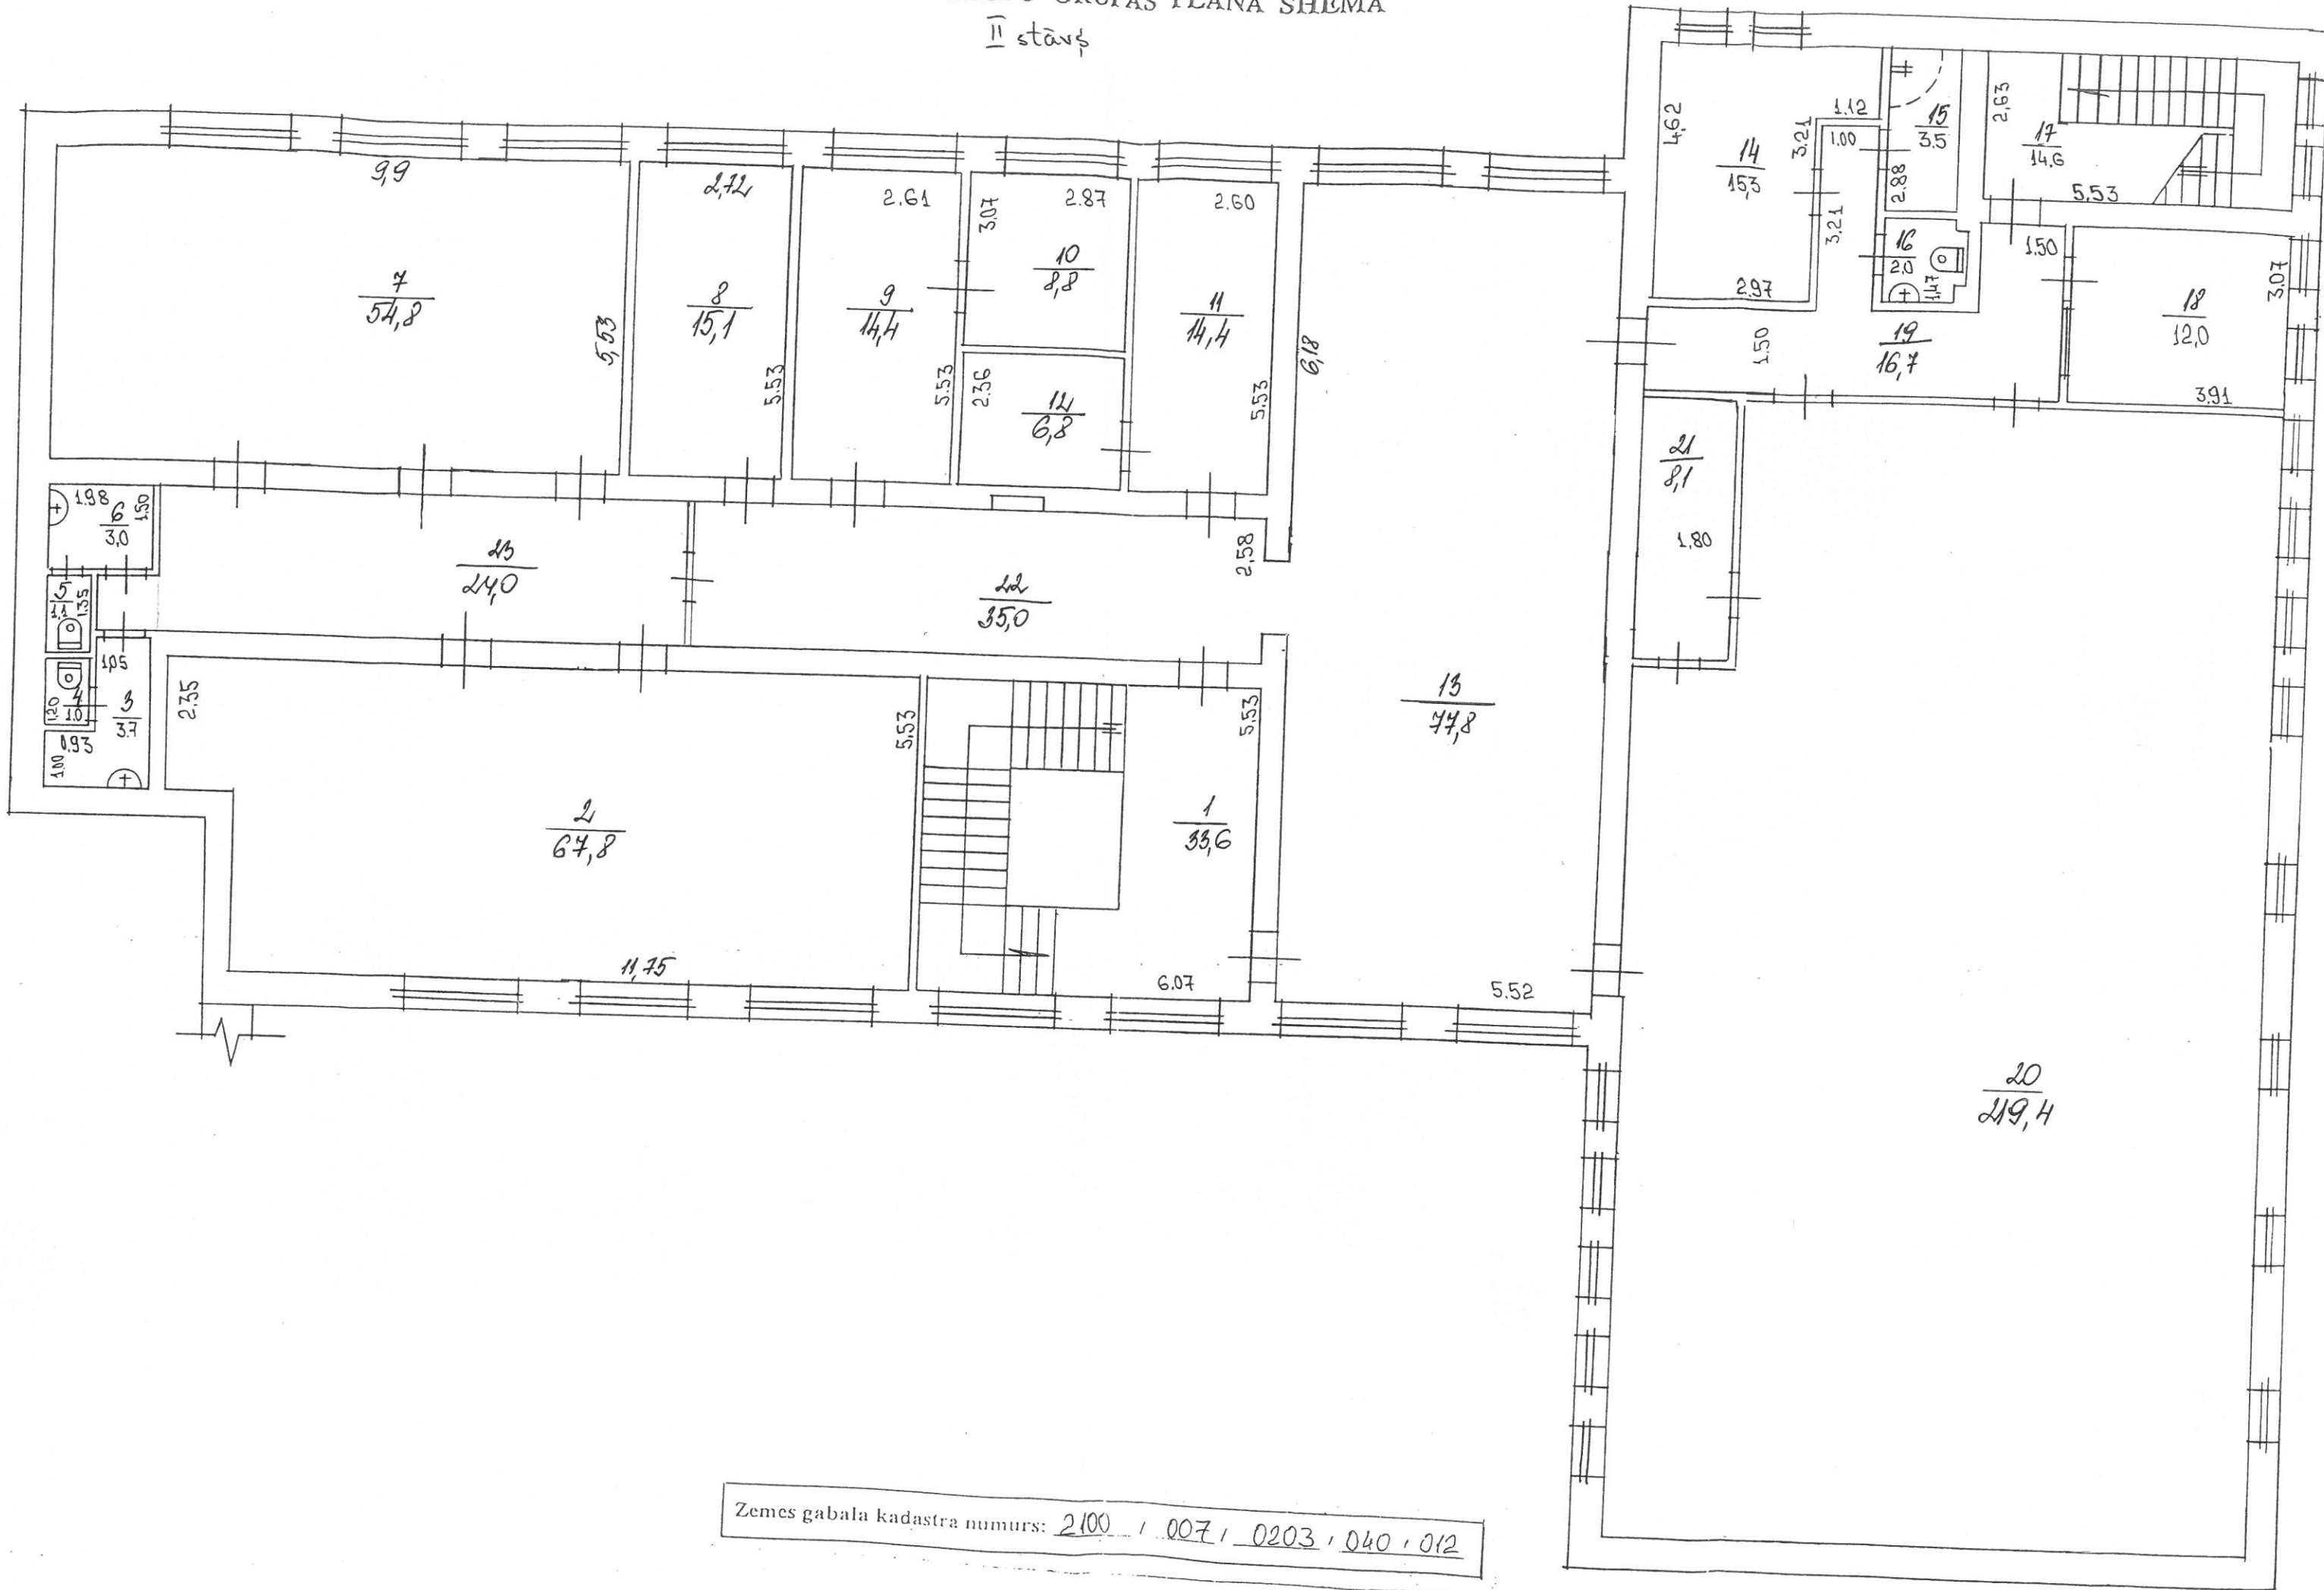

TELPU GRUPAS PLĀNA SHĒMA
II stāvs

Zemes gabala kadastra numurs: 2100 / 007 / 0203 / 040 / 012